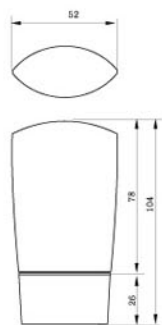

GLP SAS-60

- MAT'L : PN22, PP, EVOH
- 60ml

GLP SAS-70

- MAT'L : PN22, PP, EVOH
- 70ml

GLP SAW-160

- MAT'L : PP, PE
- 160ml

GLP SB-50

- MAT'L : ABS, PP, EVOH
- 50ml