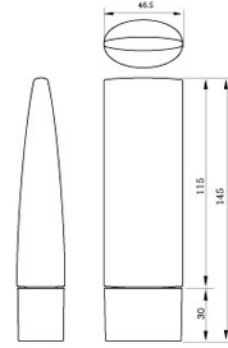

GLP ST-70
• MAT'L : ABS, PP, EVOH
• 70ml