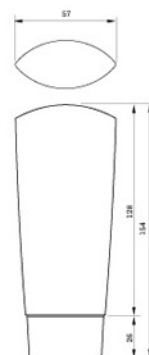

GLP SB-100

- MAT'L : ABS, PP, EVOH
- 100ml