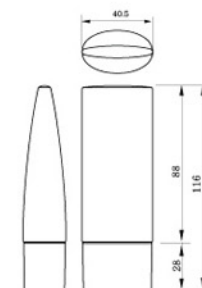

- MAT'L : ABS, PP, EVOH
- 60ml

GLP SS-70

- MAT'L : ABS, PP, EVOH
- 70ml

GLP ST-30

- MAT'L : ABS, PP, EVOH
- 30ml

GLP ST-40

- MAT'L : ABS, PP, EVOH
- 40ml

Multi Blow Container