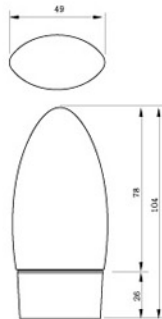

GLP SV-50

- MAT'L : ABS, PP, EVOH
- 50ml