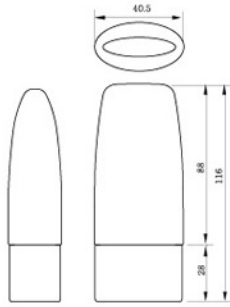

GLP SUS-60

- MAT'L : ABS, PP, EVOH
- 60ml