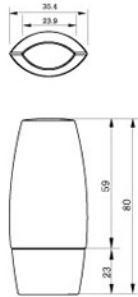

GLP SO-20

- MAT'L : PP, EVOH
- 20ml