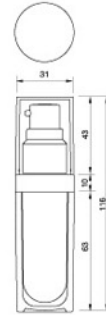

GLP RD-20

- MAT'L : ABS, AS, PP, PET-G
- 20ml