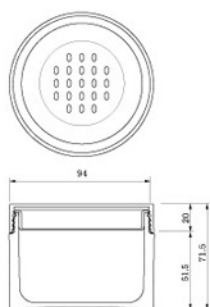

- MATL : ABS, AS, PE
- 60g

GLP GP-90

- MATL : ABS, AS, PE
- 90g

GLP GRP-45

- MATL : ABS, AS, PE
- 45g

Compact & Eyeshadow

GLP K-1
 • MAT'L : ABS, GLASS
 • 18g / 20g

GLP M-1
 • MAT'L : ABS, PC, GLASS
 • 15g / 18g / 20g