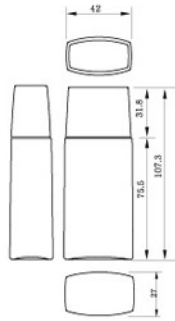

GLP SE-60

- MAT'L : ABS, PP, EVOH
- 60ml

GLP SG-60

- MAT'L : ABS, PP, EVOH
- 60ml

GLP SH-50

- MAT'L : ABS, PP, EVOH
- 50ml

Multi Blow Container

GLP SH-60