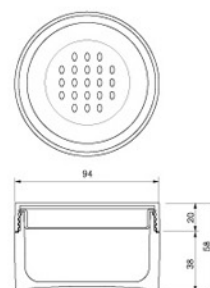

GLP GP-60

- MATL : ABS, AS, PE
- 60g