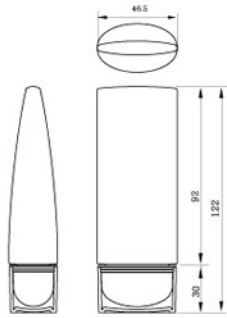

GLP STS-60
• MAT'L : PN22, PP, EVOH
• 60ml