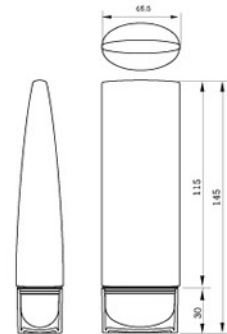

GLP STS-70
• MAT'L : PN22, PP, EVOH
• 70ml