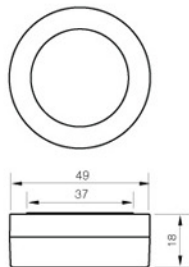

GLP M-3
• MAT'L : ABS, PC, PP
• 5g