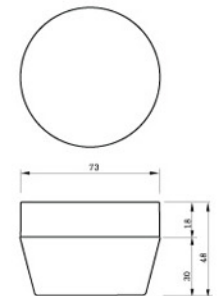

GLP RP-50

- MAT'L : ABS, AS, PP, PE
- 50ml