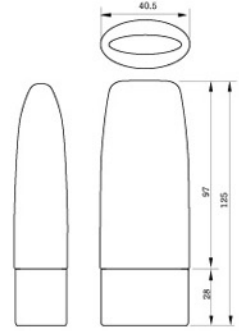

GLP SUS-70

- MAT'L : ABS, PP, EVOH
- 70ml