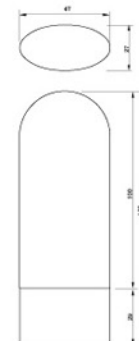

GLP SA-70

- MAT'L : ABS, PP, EVOH
- 70ml