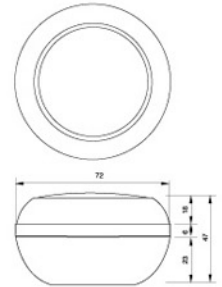

GLP RD-50

- MAT'L : ABS, AS, PP, PET-G
- 50ml

GLP RD-100

- MAT'L : ABS, AS, PP, PET-G
- 100ml

GLP RD-120

- MAT'L : ABS, AS, PP, PET-G
- 120ml

GLP RD-130

- MAT'L : ABS, AS, PP, PET-G
- 130ml