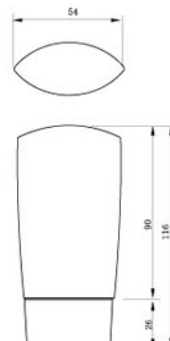

GLP SAS-60

- MAT'L : PN22, PP, EVOH
- 60ml

GLP SAS-70

- MAT'L : PN22, PP, EVOH
- 70ml

GLP SAW-160

- MAT'L : PP, PE
- 160ml

GLP SB-50

- MAT'L : ABS, PP, EVOH
- 50ml