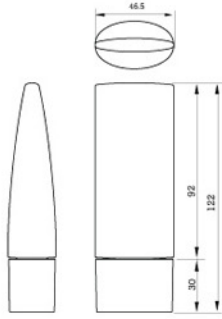

- MAT'L : ABS, PP, EVOH
- 60ml

GLP SS-70

- MAT'L : ABS, PP, EVOH
- 70ml

GLP ST-30

- MAT'L : ABS, PP, EVOH
- 30ml

GLP ST-40

- MAT'L : ABS, PP, EVOH
- 40ml

Multi Blow Container