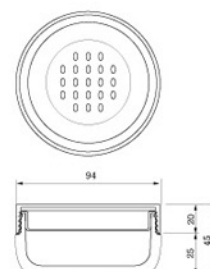

GLP GRP-45

- MATL : ABS, AS, PE
- 45g