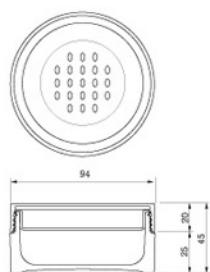

GLP GP-45

- MATL : ABS, AS, PE
- 45g